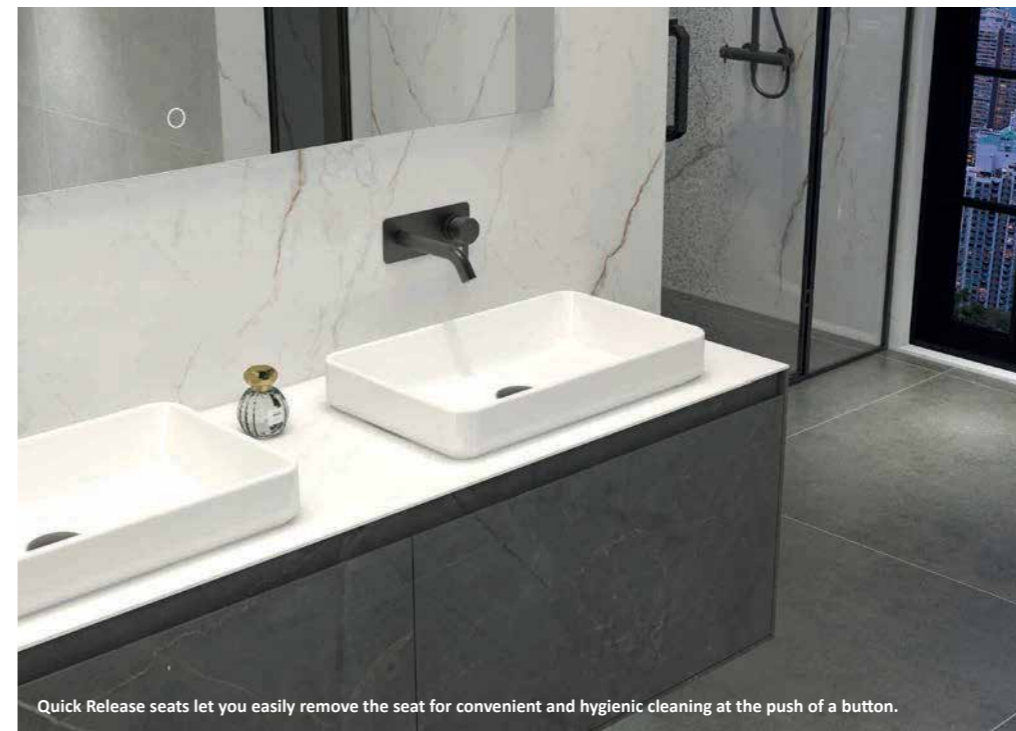

550 Countertop Bowl
550(w) x 100(h) x 340(d) mm
IFGR44A0 **£195.99**

550 1 Tap Hole Semi Recessed Basin
550(w) x 120(h) x 420(d) mm
IFGR43A1 **£216.99**