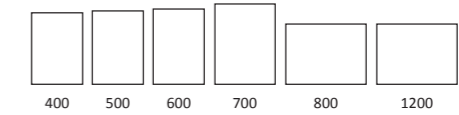

- LED Illumination
- Slim profile
- Heated pad
- Can be hung landscape or portrait
- Touch free operation

304400	<b>40 Mirror</b>	400(w) x 700(h) x 25(d) mm	<b>£505.99</b>
304500	<b>50 Mirror</b>	500(w) x 800(h) x 25(d) mm	<b>£536.99</b>
304600	<b>60 Mirror</b>	800(w) x 600(h) x 25(d) mm	<b>£581.99</b>
304700	<b>120 Mirror</b>	1200(w) x 700(h) x 25(d) mm	<b>£765.99</b>